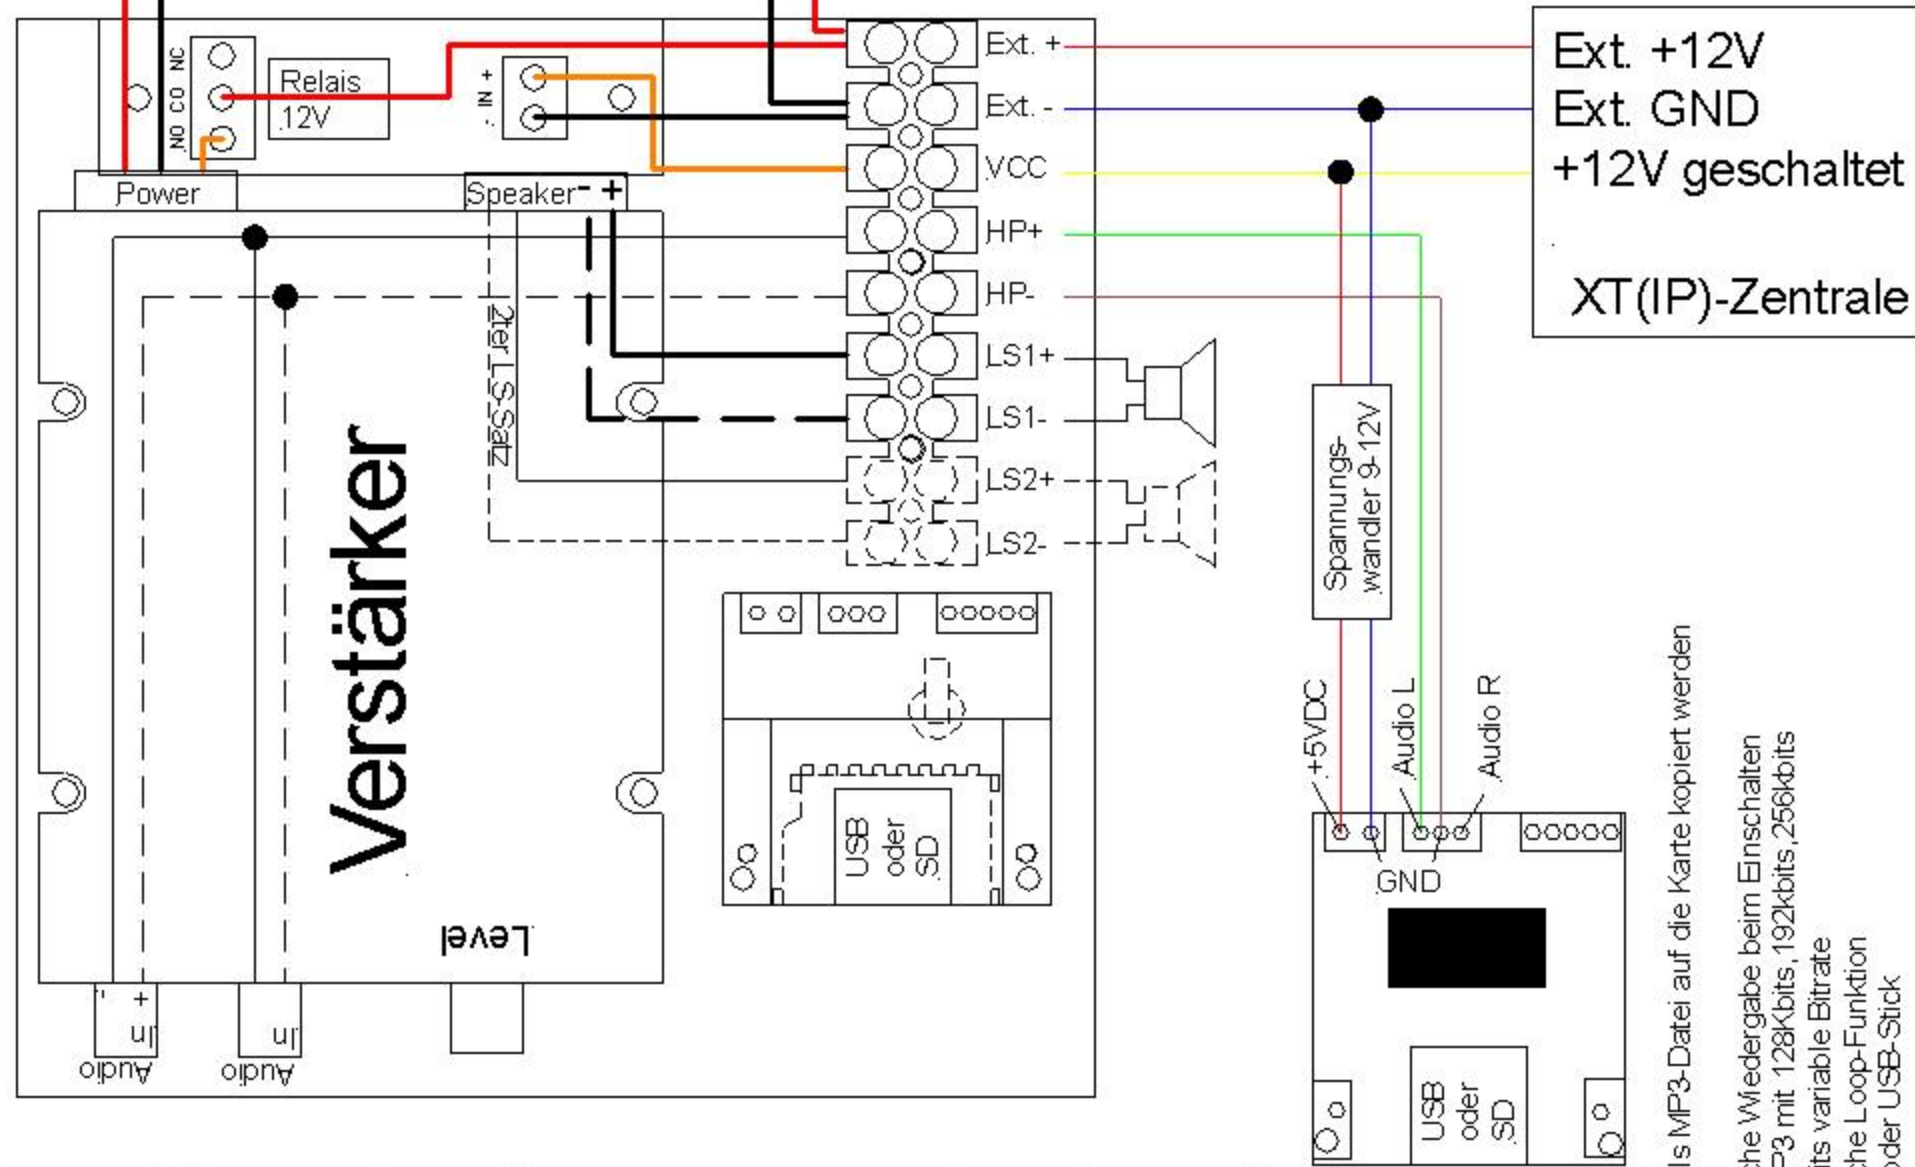

Achtung: Nur mit 12V Netzteil funktionsfähig

Anschlussplan Aussensprechanlage XT mit Sprachmodul

Text muss als MP3-Datei auf die Karte kopiert werden

- automatische Wiedergabe beim Einschalten
- Format: MP3 mit 128Kbits, 192kbits, 256kbits und 320kbits variable Bitrate
- automatische Loop-Funktion
- SD-Karte oder USB-Stick